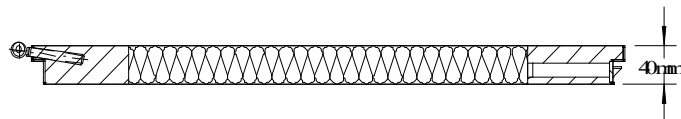

CENÍK OCELOVÝCH ZK-DVEŘÍ Z POZINKOVANÉHO PLECHU DLE ČSN a DIN

Šířka dveří	Provedení		
	Pozink	Základované	Prášková barva
600 - 700	2 781 Kč	3 008 Kč	4 121 Kč
800	2 994 Kč	3 252 Kč	4 392 Kč
900 - 1000	3 424 Kč	3 677 Kč	4 817 Kč
1100	4 205 Kč	4 490 Kč	5 344 Kč

S výřezem č.1			
Šířka dveří	Provedení		
	Pozink	Základované	Prášková barva
600 - 700	4 233 Kč	4 487 Kč	5 732 Kč
800	4 473 Kč	4 760 Kč	6 038 Kč
900 - 1000	4 949 Kč	5 236 Kč	6 513 Kč
1100	5 828 Kč	6 148 Kč	7 264 Kč

S výřezem č.2			
Šířka dveří	Provedení		
	Pozink	Základované	Prášková barva
600 - 700	4 473 Kč	4 726 Kč	5 972 Kč
800	4 709 Kč	4 996 Kč	6 274 Kč
900 - 1000	5 188 Kč	5 477 Kč	6 754 Kč
1100	6 066 Kč	6 385 Kč	7 375 Kč

S výřezem č.3			
Šířka dveří	Provedení		
	Pozink	Základované	Prášková barva
600 - 700	5 269 Kč	5 561 Kč	6 985 Kč
800	5 545 Kč	5 871 Kč	7 327 Kč
900 - 1000	6 088 Kč	6 417 Kč	7 877 Kč
1100	7 090 Kč	7 457 Kč	8 586 Kč

Platí pro dveře do výšky křídla 1 985 mm !!
Pro dveře do výšky 2200 mm je příplatek 10%

Dvoukřídle dveře :

Paušální příplatek 2 260,- Kč + cena jednotlivých křidel,
dveřní křídla lze vzájemně kombinovat

Zateplené dveře :

Paušální příplatek 2 320,- Kč za jednotlivé dveřní křídlo

- ceny uvedeny bez DPH
- dodací podmínky EXW Humpolec