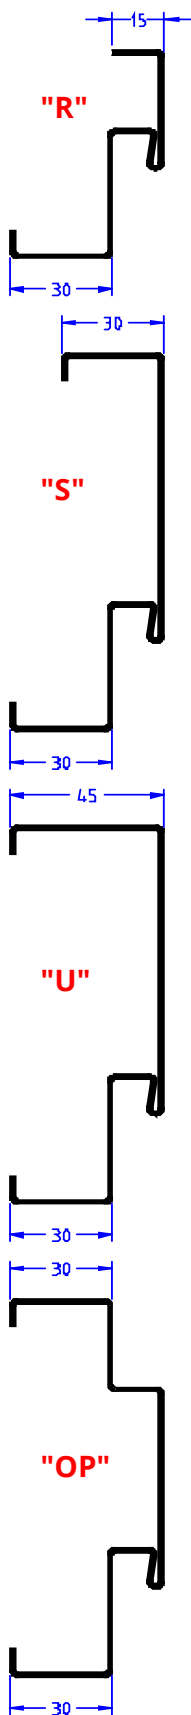

Do světlé průchozí výšky 2200 mm

"R"	"R"	Příplatky
600 - 800	850 - 1100	dvoukřídlé
1 585 Kč	1 626 Kč	659 Kč

Ústí	"S"	"U"	"OP"	Příplatky
	600 - 1100	600 - 1100	600 - 1100	dvoukřídlé
80	1 816 Kč	1 884 Kč	2 200 Kč	1 027 Kč
90	1 910 Kč	1 996 Kč	2 217 Kč	1 045 Kč
100	1 963 Kč	2 039 Kč	2 273 Kč	1 051 Kč
110	2 030 Kč	2 093 Kč	2 345 Kč	1 058 Kč
120	2 077 Kč	2 140 Kč	2 392 Kč	1 076 Kč
130	2 132 Kč	2 200 Kč	2 469 Kč	1 085 Kč
140	2 179 Kč	2 243 Kč	2 520 Kč	1 099 Kč
150	2 239 Kč	2 316 Kč	2 575 Kč	1 106 Kč
160	2 316 Kč	2 388 Kč	2 653 Kč	1 113 Kč
170	2 376 Kč	2 439 Kč	2 712 Kč	1 134 Kč
180	2 439 Kč	2 503 Kč	2 797 Kč	1 143 Kč
190	2 503 Kč	2 563 Kč	2 862 Kč	1 157 Kč
200	2 575 Kč	2 653 Kč	2 929 Kč	1 168 Kč
210	2 643 Kč	2 720 Kč	3 023 Kč	1 177 Kč
220	2 729 Kč	2 793 Kč	3 092 Kč	1 188 Kč
230	2 819 Kč	2 869 Kč	3 202 Kč	1 198 Kč
240	2 895 Kč	2 963 Kč	3 282 Kč	1 211 Kč
250	2 993 Kč	3 056 Kč	3 368 Kč	1 222 Kč
260	3 092 Kč	3 172 Kč	3 488 Kč	1 232 Kč
270	3 193 Kč	3 275 Kč	3 585 Kč	1 249 Kč
280	3 322 Kč	3 386 Kč	3 721 Kč	1 260 Kč
290	3 445 Kč	3 509 Kč	3 849 Kč	1 272 Kč
300	3 581 Kč	3 654 Kč	3 987 Kč	1 280 Kč
310	3 726 Kč	3 795 Kč	4 156 Kč	1 293 Kč
320	3 901 Kč	3 987 Kč	4 318 Kč	1 303 Kč
330	4 072 Kč	4 156 Kč	4 511 Kč	1 318 Kč
340	4 293 Kč	4 353 Kč	4 716 Kč	1 327 Kč
350	4 511 Kč	4 575 Kč	4 933 Kč	1 334 Kč
360	4 758 Kč	4 997 Kč	5 202 Kč	1 348 Kč

- zárubně jsou v základní barvě světlého odstínu
- zárubně jsou vyrobeny z žárově pozinkovaného plechu tl. 1,40 mm
- ceny uvedeny bez DPH
- dodací podmínky EXW Humpolec