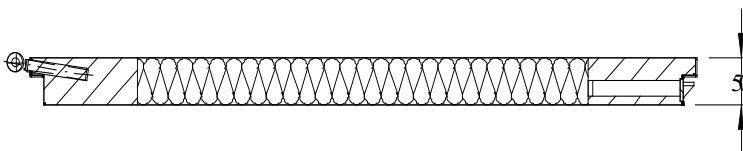

**CENÍK OCELOVÝCH ZK-DVEŘÍ EW 15 až EW 60
a EI 15 až EI 60 , DLE ČSN a EN**

Šířka dveří	Provedení		
	Pozink	Základované	Prášková barva
600 - 700	13 055 Kč	13 619 Kč	16 665 Kč
800	13 897 Kč	14 464 Kč	17 511 Kč
900 - 1000	15 054 Kč	15 404 Kč	18 454 Kč
1100	15 639 Kč	15 994 Kč	19 041 Kč

Proskení do 0,25 m2			
Šířka dveří	Provedení		
	Pozink	Základované	Prášková barva
600 - 700	Ceny na dotaz		
800			
900 - 1000			
1100			

Proskení do 0,5 m2			
Šířka dveří	Provedení		
	Pozink	Základované	Prášková barva
600 - 700	Ceny na dotaz		
800			
900 - 1000			
1100			

Proskení do 0,75 m2			
Šířka dveří	Provedení		
	Pozink	Základované	Prášková barva
600 - 700	Ceny na dotaz		
800			
900 - 1000			
1100			

Platí pro dveře do výšky křídla 1985 mm !!

Pro dveře do výšky 2200 mm je příplatek 10%

- ceny uvedeny bez DPH
- dodací podmínky EXW Humpolec