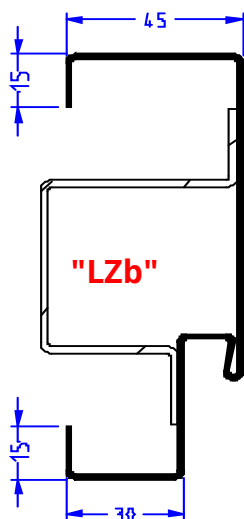

## Průchozí výška zárubně do 1970 mm

Ústí	"LZ" 600 - 1100	"LZb" 600 - 1100	LZO" 600 - 1100	Příplatky dvoukřídlé
75	1 900 Kč	2 025 Kč	2 090 Kč	1 149 Kč
100	2 025 Kč	2 155 Kč	2 216 Kč	1 184 Kč
125	2 155 Kč	2 263 Kč	2 333 Kč	1 219 Kč
150	2 263 Kč	2 380 Kč	2 458 Kč	1 259 Kč
175	2 380 Kč	2 506 Kč	2 572 Kč	1 297 Kč
200	2 506 Kč	2 623 Kč	2 697 Kč	1 331 Kč
225	2 623 Kč	2 749 Kč	2 813 Kč	1 362 Kč
250	2 749 Kč	2 840 Kč	2 931 Kč	1 380 Kč
275	2 874 Kč	2 931 Kč	3 044 Kč	1 401 Kč
300	2 992 Kč	3 056 Kč	3 160 Kč	1 432 Kč