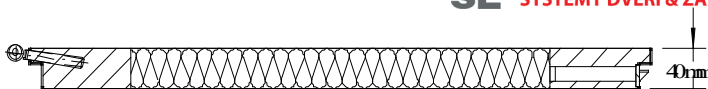

**CENÍK OCELOVÝCH ZK-DVEŘÍ EW 15 až EW 45
a EI 15 až EI 30 , DLE ČSN a EN**

Šířka dveří	Provedení		
	Pozink	Základované	Prášková barva
600 - 700	8 159 Kč	8 512 Kč	10 416 Kč
800	8 686 Kč	9 040 Kč	10 945 Kč
900 - 1000	9 409 Kč	9 628 Kč	11 534 Kč
1100	9 775 Kč	9 997 Kč	11 901 Kč