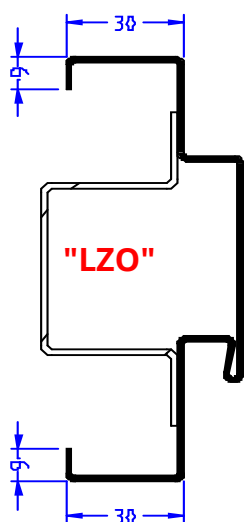

## Průchozí výška zárubně do 1970 mm

Ústí	"LZ" 600 - 1100	"LZb" 600 - 1100	LZO" 600 - 1100	Příplatky dvoukřídlé
75	1 900 Kč	2 025 Kč	2 090 Kč	1 149 Kč
100	2 025 Kč	2 155 Kč	2 216 Kč	1 184 Kč
125	2 155 Kč	2 263 Kč	2 333 Kč	1 219 Kč
150	2 263 Kč	2 380 Kč	2 458 Kč	1 259 Kč
175	2 380 Kč	2 506 Kč	2 572 Kč	1 297 Kč
200	2 506 Kč	2 623 Kč	2 697 Kč	1 331 Kč
225	2 623 Kč	2 749 Kč	2 813 Kč	1 362 Kč
250	2 749 Kč	2 840 Kč	2 931 Kč	1 380 Kč
275	2 874 Kč	2 931 Kč	3 044 Kč	1 401 Kč
300	2 992 Kč	3 056 Kč	3 160 Kč	1 432 Kč