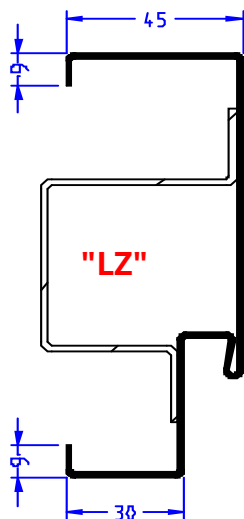

## Průchozí výška zárubně do 1970 mm

Ústí	"LZ" 600 - 1100	"LZb" 600 - 1100	LZO" 600 - 1100	Příplatky dvoukřídlé
75	1 900 Kč	2 025 Kč	2 090 Kč	1 149 Kč
100	2 025 Kč	2 155 Kč	2 216 Kč	1 184 Kč
125	2 155 Kč	2 263 Kč	2 333 Kč	1 219 Kč
150	2 263 Kč	2 380 Kč	2 458 Kč	1 259 Kč
175	2 380 Kč	2 506 Kč	2 572 Kč	1 297 Kč
200	2 506 Kč	2 623 Kč	2 697 Kč	1 331 Kč
225	2 623 Kč	2 749 Kč	2 813 Kč	1 362 Kč
250	2 749 Kč	2 840 Kč	2 931 Kč	1 380 Kč
275	2 874 Kč	2 931 Kč	3 044 Kč	1 401 Kč
300	2 992 Kč	3 056 Kč	3 160 Kč	1 432 Kč