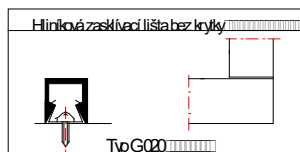

Ceník zárubní s nadsvětlíkem pro jednostranné zasklení

Typ zárubně LZ

	do celkové výšky 2500 mm a typu rámečku	do celkové výšky 3000 mm a typu rámečku
Ústí	G 020	G 020
75	5 683 Kč	6 342 Kč
100	5 921 Kč	6 619 Kč
125	6 168 Kč	6 875 Kč
150	6 403 Kč	7 143 Kč
175	6 658 Kč	7 426 Kč
200	6 906 Kč	7 686 Kč
250	7 439 Kč	8 188 Kč
300	8 070 Kč	9 879 Kč

2-křídle provedení do 2000 mm příplatek 30%