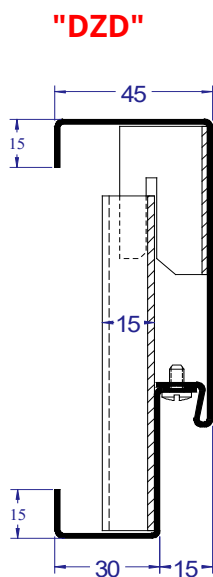

Průchozí výška zárubně do 1970 mm			
Ústí	"DZD" 600 - 1100	"DZ" 600 - 1100	Příplatky dvoukřídlé
75	3 038 Kč	3 239 Kč	1 288 Kč
100	3 239 Kč	3 448 Kč	1 327 Kč
125	3 448 Kč	3 621 Kč	1 365 Kč
150	3 621 Kč	3 808 Kč	1 410 Kč
175	3 808 Kč	4 010 Kč	1 453 Kč
200	4 010 Kč	4 196 Kč	1 490 Kč
225	4 196 Kč	4 398 Kč	1 526 Kč
250	4 398 Kč	4 544 Kč	1 545 Kč
275	4 599 Kč	4 690 Kč	1 569 Kč
300	4 787 Kč	4 889 Kč	1 603 Kč
350	5 326 Kč	5 428 Kč	1 653 Kč
400	5 937 Kč	6 039 Kč	1 717 Kč