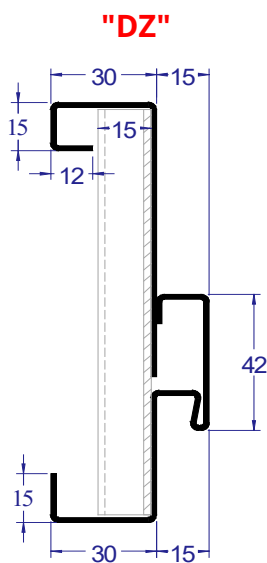

Průchozí výška zárubně od 1971 do 2200 mm			
Ústí	"DZD" 600 - 1100	"DZ" 600 - 1100	Příplatky dvoukřídlé
75	3 342 Kč	3 563 Kč	1 288 Kč
100	3 563 Kč	3 791 Kč	1 327 Kč
125	3 791 Kč	3 982 Kč	1 365 Kč
150	3 982 Kč	4 187 Kč	1 410 Kč
175	4 187 Kč	4 411 Kč	1 453 Kč
200	4 411 Kč	4 615 Kč	1 490 Kč
225	4 615 Kč	4 839 Kč	1 526 Kč
250	4 839 Kč	4 998 Kč	1 545 Kč
275	5 059 Kč	5 158 Kč	1 569 Kč
300	5 267 Kč	5 379 Kč	1 603 Kč
350	5 805 Kč	5 918 Kč	1 653 Kč
400	6 416 Kč	6 529 Kč	1 717 Kč

- součástí dodávky jsou volně přiložené závěsy V 8100 a těsnění (barva světle šedá)
- zárubně jsou v základní barvě světlého odstínu
- zárubně jsou vyrobeny z žárově pozinkovaného plechu tl. 1,40 mm
- ceny uvedeny bez DPH
- dodací podmínky EXW Humpolec