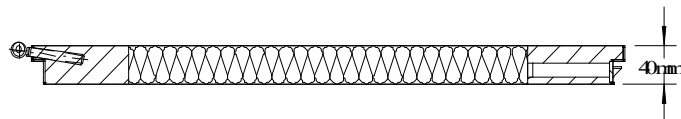

CENÍK OCELOVÝCH ZK-DVEŘÍ Z POZINKOVANÉHO PLECHU DLE ČSN a DIN

Šířka dveří	Provedení		
	Pozink	Základované	Prášková barva
600 - 700	2 781 Kč	3 008 Kč	4 121 Kč
800	2 994 Kč	3 252 Kč	4 392 Kč
900 - 1000	3 424 Kč	3 677 Kč	4 817 Kč
1100	4 205 Kč	4 490 Kč	5 344 Kč