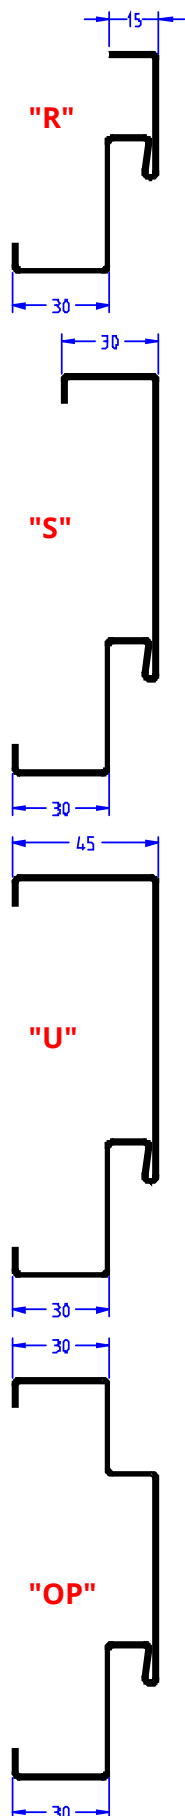

CENÍK NORMOVANÝCH ZÁRUBNÍ DLE ČSN a DIN

Do světlé průchozí výšky 1970 mm

"R"	"R"	Příplatky
600 : 800	850 : 1100	dvoukřídlé
1 441 Kč	1 478 Kč	659 Kč

Ústí	"S" 600 : 1100	"U" 600 : 1100	"OP" 600 : 1100	Příplatky dvoukřídlé
80	1 599 Kč	1 659 Kč	1 936 Kč	1 130 Kč
90	1 681 Kč	1 756 Kč	1 952 Kč	1 149 Kč
100	1 727 Kč	1 793 Kč	2 000 Kč	1 155 Kč
110	1 787 Kč	1 842 Kč	2 063 Kč	1 165 Kč
120	1 828 Kč	1 883 Kč	2 105 Kč	1 182 Kč
130	1 876 Kč	1 936 Kč	2 174 Kč	1 193 Kč
140	1 918 Kč	1 974 Kč	2 217 Kč	1 209 Kč
150	1 970 Kč	2 037 Kč	2 266 Kč	1 215 Kč
160	2 037 Kč	2 101 Kč	2 334 Kč	1 225 Kč
170	2 091 Kč	2 146 Kč	2 387 Kč	1 246 Kč
180	2 146 Kč	2 202 Kč	2 461 Kč	1 258 Kč
190	2 202 Kč	2 256 Kč	2 518 Kč	1 272 Kč
200	2 266 Kč	2 334 Kč	2 578 Kč	1 284 Kč
210	2 327 Kč	2 394 Kč	2 660 Kč	1 295 Kč
220	2 401 Kč	2 458 Kč	2 720 Kč	1 306 Kč
230	2 481 Kč	2 524 Kč	2 818 Kč	1 318 Kč
240	2 547 Kč	2 607 Kč	2 888 Kč	1 332 Kč
250	2 635 Kč	2 689 Kč	2 964 Kč	1 344 Kč
260	2 720 Kč	2 791 Kč	3 069 Kč	1 355 Kč
270	2 810 Kč	2 882 Kč	3 155 Kč	1 374 Kč
280	2 923 Kč	2 979 Kč	3 275 Kč	1 386 Kč
290	3 031 Kč	3 087 Kč	3 388 Kč	1 400 Kč
300	3 152 Kč	3 215 Kč	3 508 Kč	1 409 Kč
310	3 280 Kč	3 340 Kč	3 658 Kč	1 422 Kč
320	3 433 Kč	3 508 Kč	3 800 Kč	1 434 Kč
330	3 583 Kč	3 658 Kč	3 969 Kč	1 449 Kč
340	3 778 Kč	3 830 Kč	4 149 Kč	1 459 Kč
350	3 969 Kč	4 026 Kč	4 340 Kč	1 468 Kč
360	4 187 Kč	4 396 Kč	4 577 Kč	1 482 Kč

- zárubně jsou v základní barvě světlého odstínu
- zárubně jsou vyrobeny z žárově pozinkovaného plechu tl. 1,40 mm
- ceny uvedeny bez DPH
- dodací podmínky EXW Humpolec