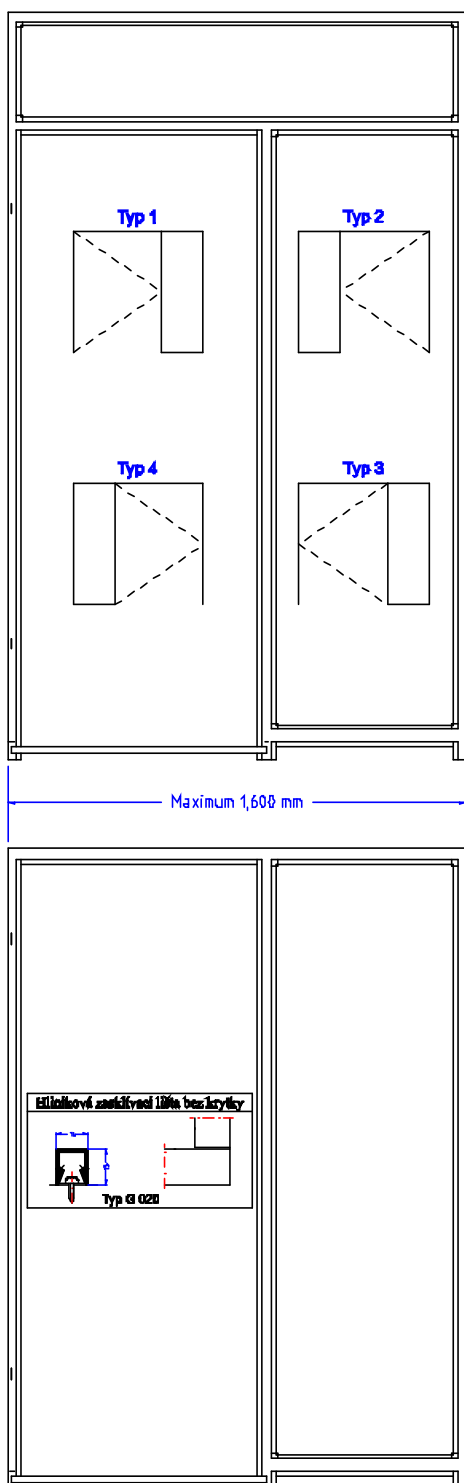

CENÍK ZÁRUBNÍ S NADSVĚTLÍKEM A POSTRANNÍM SVĚTLÍKEM

Cena zárubně LZ s nadsvětlíkem a postranním světlíkem pro jednostranné zasklení

do celkové výšky 2500 mm a typu rámečku	
Ústí	G 020
75	10 998 Kč
100	11 463 Kč
125	11 910 Kč
150	12 392 Kč
175	12 838 Kč
200	13 304 Kč
250	14 513 Kč
300	15 893 Kč
do celkové výšky 3000 mm a typu rámečku	
Ústí	G 020
75	12 026 Kč
100	12 564 Kč
125	13 059 Kč
150	13 560 Kč
175	14 083 Kč
200	14 577 Kč
250	15 755 Kč
300	16 953 Kč

**Provedení Typ 3 a 4
příplatek 1600,- Kč**

Cena zárubně LZ s postranním světlíkem pro jednostranné zasklení

do celkové výšky 2200 mm a typu rámečku	
Ústí	G 020
75	7 642 Kč
100	7 967 Kč
125	8 293 Kč
150	8 627 Kč
175	8 934 Kč
200	9 263 Kč
250	9 911 Kč
300	10 682 Kč

- ceny ostatních profilů v tomto provedení viz.příplatky
- ceny uvedeny bez DPH
- dodací podmínky EXW Humpolec