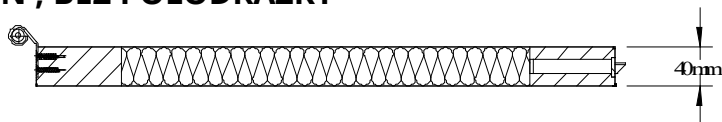

**CENÍK OCELOVÝCH ZK-DVEŘÍ EW 15 až EW 60
a EI 15 až EI 45 , DLE ČSN a EN , BEZ POLODRÁŽKY**

Šířka dveří	Provedení		
	Pozink	Základované	Prášková barva
600 - 700	11 330 Kč	11 759 Kč	14 096 Kč
800	11 980 Kč	12 409 Kč	14 746 Kč
900 - 1000	12 228 Kč	12 685 Kč	15 010 Kč
1100	13 309 Kč	13 586 Kč	15 908 Kč

Proskení do 0,25 m²			
Šířka dveří	Provedení		
	Pozink	Základované	Prášková barva
600 - 700	Ceny na dotaz		
800			
900 - 1000			
1100			

Proskení do 0,5 m²			
Šířka dveří	Provedení		
	Pozink	Základované	Prášková barva
600 - 700	Ceny na dotaz		
800			
900 - 1000			
1100			

Proskení do 0,75 m²			
Šířka dveří	Provedení		
	Pozink	Základované	Prášková barva
600 - 700	Ceny na dotaz		
800			
900 - 1000			
1100			

Platí pro dveře do výšky křídla 1985 mm !!

Pro dveře do výšky 2200 mm je příplatek 10%

Dvoukřídle dveře /do EI 30/ :

Paušální příplatek 2 260,- Kč + cena jednotlivých křidel,
dveřní křídla lze vzájemně kombinovat

- ceny uvedeny bez DPH
- dodací podmínky EXW Humpolec