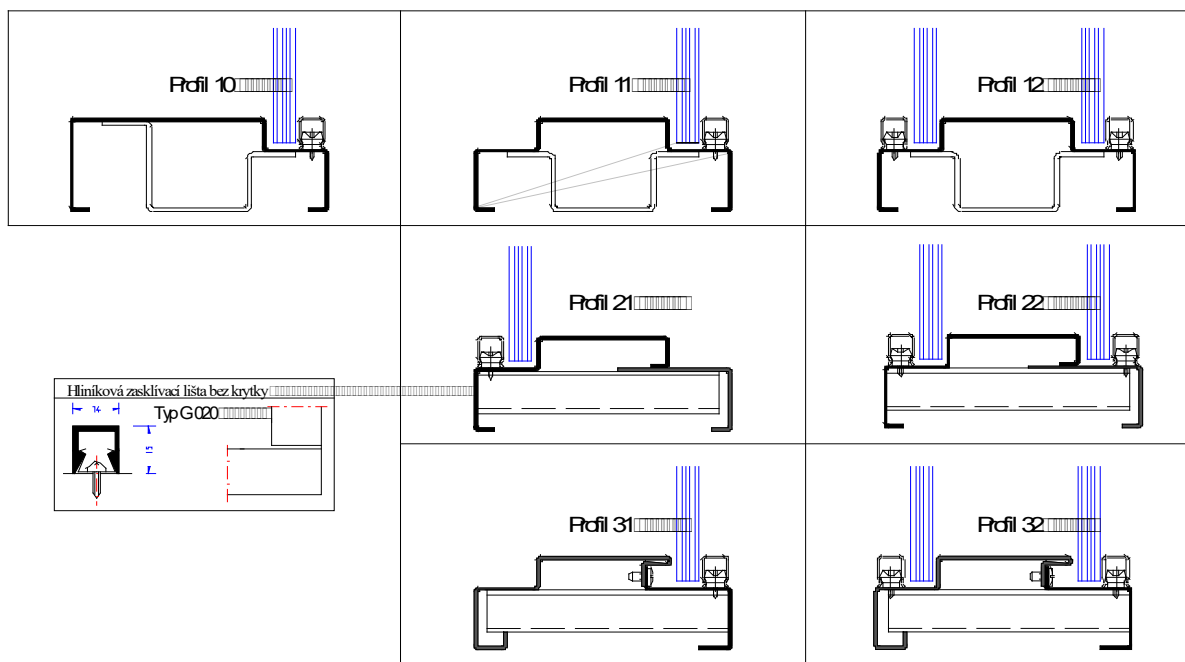

- ceny ostatních profilů v tomto provedení viz.příplatky
- ceny uvedeny bez DPH
- dodací podmínky EXW Humpolec

**Příplatky nestandardních zárubní**

	Popis	ks	NETTO Cena
1.	Spojení zárubní Quick-Set (3 - dílná zárubeň)	1	520 Kč
2.	Spojení zárubní DZD a DZ Quick-Set (6 - dílná zárubeň)	1	560 Kč
3.	Protipožární provedení zárubně	1	150 Kč
4.	Stínová drážka jednokřídlá zárubeň	1	360 Kč
5.	Stínová drážka dvoukřídlá zárubeň	1	480 Kč
6.	Zárubeň s nadsvětlíkem, panelem, bočním světlíkem v provedení DZ nebo DZD	1	1 800 Kč
7.	Kabelová přechodka v zárubni	1	1 450 Kč
8.	Zesílení zárubně pro samozavírač	1	95 Kč
9.	Prášková barva v odstínu RAL do 200 mm ústí - JK	1	750 Kč
10.	Prášková barva v odstínu RAL do 200 mm ústí - DK	1	1 200 Kč
11.	Prášková barva v odstínu RAL do 200 mm ústí, profil DZ - JK	1	1 000 Kč
12.	Prášková barva v odstínu RAL do 200 mm ústí, profil DZ - DK	1	1 400 Kč
13.	Prášková barva v odstínu RAL do 350 mm ústí - JK	1	950 Kč
14.	Prášková barva v odstínu RAL do 350 mm ústí - DK	1	1 450 Kč
15.	Prášková barva v odstínu RAL do 350 mm ústí, profil DZ - JK	1	1 200 Kč
16.	Prášková barva v odstínu RAL do 350 mm ústí, profil DZ - DK	1	1 600 Kč
17.	Závěsová kapsa VX 7511 3D	1	280 Kč
18.	Závěsová kapsa Tectus TE 340 3D SZ	1	480 Kč
19.			
20.			
21.			
22.			
23.			
24.			
25.			
26.			
27.			
28.			
29.			
30.			