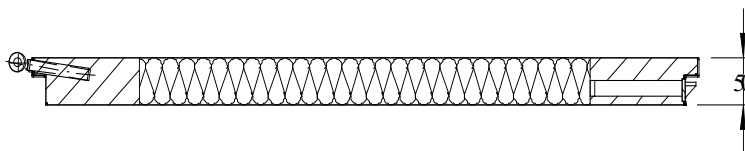

Proskení do 0,75 m ²			
Šířka dveří	Provedení		
	Pozink	Základované	Prášková barva
600 - 700	Ceny na dotaz		
800			
900 - 1000			
1100			

Platí pro dveře do výšky křídla 1985 mm !!

Pro dveře do výšky 2200 mm je příplatek 10%

Dvoukřídle dveře /do EI 30/ :

Paušální příplatek 2 260,- Kč + cena jednotlivých křidel,
dveřní křídla lze vzájemně kombinovat

- ceny uvedeny bez DPH
- dodací podmínky EXW Humpolec

**CENÍK OCELOVÝCH ZK-DVEŘÍ EW 15 až EW 60
a EI 15 až EI 60 , DLE ČSN a EN**