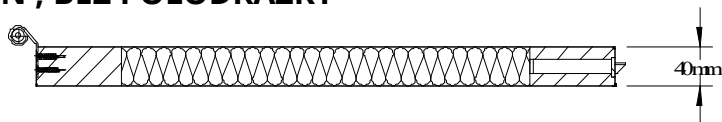

Proskení do 0,75 m ²			
Šířka dveří	Provedení		
	Pozink	Základované	Prášková barva
600 - 700	Ceny na dotaz		
800			
900 - 1000			
1100			

Platí pro dveře do výšky křídla 1985 mm !!

Pro dveře do výšky 2200 mm je příplatek 10%

Dvoukřídle dveře /do EI 30/ :

Paušální příplatek 3 800,- Kč + cena jednotlivých křidel,
dveřní křídla lze vzájemně kombinovat

- ceny uvedeny bez DPH
- dodací podmínky EXW Humpolec

**CENÍK OCELOVÝCH ZK-DVEŘÍ EW 15 až EW 60
a EI 15 až EI 45 , DLE ČSN a EN , BEZ POLODRÁŽKY**