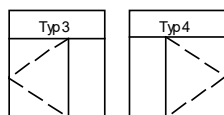

- ceny uvedeny bez DPH

- dodací podmínky EXW Humpolec

CENÍK ZÁRUBNÍ S NADSVĚTLÍKEM A POSTRANNÍM SVĚTLÍKEM

Cena zárubně LZ s nadsvětlíkem a postranním světlíkem pro jednostranné zasklení

do celkové výšky 2500 mm a typu rámečku	
Ústí	G 020
75	10 998 Kč
100	11 463 Kč
125	11 910 Kč
150	12 392 Kč
175	12 838 Kč
200	13 304 Kč
250	14 513 Kč
300	15 893 Kč
do celkové výšky 3000 mm a typu rámečku	
Ústí	G 020
75	12 026 Kč
100	12 564 Kč
125	13 059 Kč
150	13 560 Kč
175	14 083 Kč
200	14 577 Kč
250	15 755 Kč
300	16 953 Kč