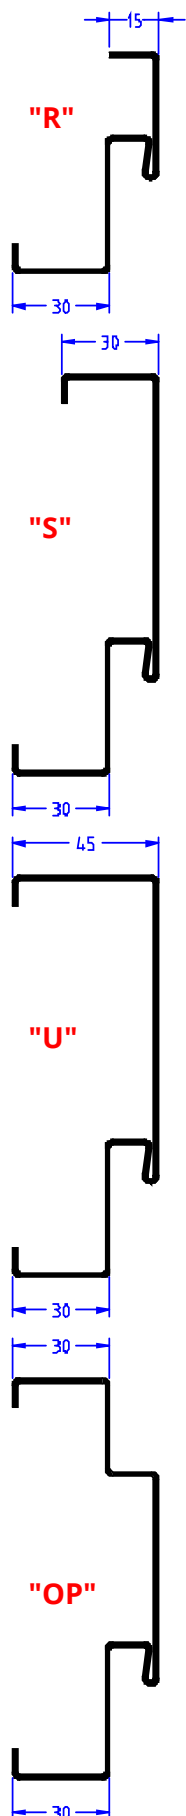

CENÍK NORMOVANÝCH ZÁRUBNÍ DLE ČSN a DIN

Do světlé průchozí výšky 1970 mm

"R" 600 : 800	"R" 850 : 1100	Příplatky dvoukřídlé
1 441 Kč	1 478 Kč	659 Kč

Ústí	"S" 600 : 1100	"U" 600 : 1100	"OP" 600 : 1100	Příplatky dvoukřídlé
80	1 599 Kč	1 659 Kč	1 936 Kč	1 130 Kč
90	1 681 Kč	1 756 Kč	1 952 Kč	1 149 Kč
100	1 727 Kč	1 793 Kč	2 000 Kč	1 155 Kč
110	1 787 Kč	1 842 Kč	2 063 Kč	1 165 Kč
120	1 828 Kč	1 883 Kč	2 105 Kč	1 182 Kč
130	1 876 Kč	1 936 Kč	2 174 Kč	1 193 Kč
140	1 918 Kč	1 974 Kč	2 217 Kč	1 209 Kč
150	1 970 Kč	2 037 Kč	2 266 Kč	1 215 Kč
160	2 037 Kč	2 101 Kč	2 334 Kč	1 225 Kč
170	2 091 Kč	2 146 Kč	2 387 Kč	1 246 Kč
180	2 146 Kč	2 202 Kč	2 461 Kč	1 258 Kč
190	2 202 Kč	2 256 Kč	2 518 Kč	1 272 Kč
200	2 266 Kč	2 334 Kč	2 578 Kč	1 284 Kč
210	2 327 Kč	2 394 Kč	2 660 Kč	1 295 Kč
220	2 401 Kč	2 458 Kč	2 720 Kč	1 306 Kč
230	2 481 Kč	2 524 Kč	2 818 Kč	1 318 Kč
240	2 547 Kč	2 607 Kč	2 888 Kč	1 332 Kč
250	2 635 Kč	2 689 Kč	2 964 Kč	1 344 Kč
260	2 720 Kč	2 791 Kč	3 069 Kč	1 355 Kč
270	2 810 Kč	2 882 Kč	3 155 Kč	1 374 Kč
280	2 923 Kč	2 979 Kč	3 275 Kč	1 386 Kč
290	3 031 Kč	3 087 Kč	3 388 Kč	1 400 Kč
300	3 152 Kč	3 215 Kč	3 508 Kč	1 409 Kč
310	3 280 Kč	3 340 Kč	3 658 Kč	1 422 Kč
320	3 433 Kč	3 508 Kč	3 800 Kč	1 434 Kč
330	3 583 Kč	3 658 Kč	3 969 Kč	1 449 Kč
340	3 778 Kč	3 830 Kč	4 149 Kč	1 459 Kč
350	3 969 Kč	4 026 Kč	4 340 Kč	1 468 Kč
360	4 187 Kč	4 396 Kč	4 577 Kč	1 482 Kč

- zárubně jsou v základní barvě světlého odstínu
- zárubně jsou vyrobeny z žárově pozinkovaného plechu tl. 1,40 mm
- ceny uvedeny bez DPH
- dodací podmínky EXW Humpolec