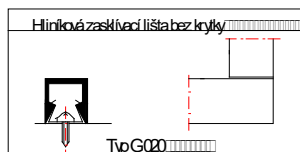

2-křídle provedení do 2000 mm příplatek 30%

Ceník zárubní s nadhlavím pro pevný panel

Typ zárubně LZ

Ústí	Celková výška do 2500 mm	Ústí	Celková výška do 3000 mm
75	3 672 Kč	75	4 450 Kč
100	3 876 Kč	100	4 711 Kč
125	4 066 Kč	125	4 936 Kč
150	4 283 Kč	150	5 159 Kč
175	4 470 Kč	175	5 403 Kč
200	4 673 Kč	200	5 654 Kč
250	5 203 Kč	250	6 251 Kč
300	5 695 Kč	300	6 883 Kč