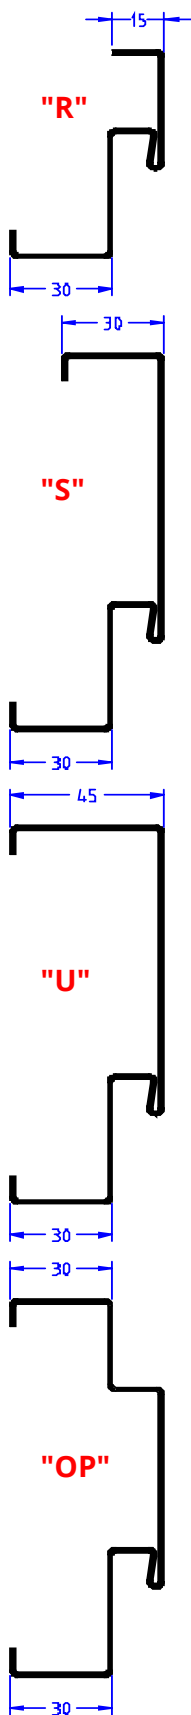

- zárubně jsou v základní barvě světlého odstínu
- zárubně jsou vyrobeny z žárově pozinkovaného plechu tl. 1,40 mm
- ceny uvedeny bez DPH
- dodací podmínky EXW Humpolec

Do světlé průchozí výšky 2200 mm