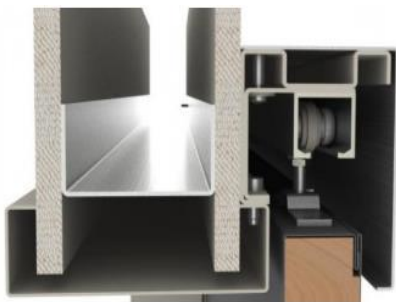

DVEŘE HSE 40

Interiérové ocelové dveře posuvné

- ve zdi jdoucí

- po zdi jdoucí

INTERIÉROVÉ OCELOVÉ DVEŘE

STANDARDNÍ PROVEDENÍ

Ocelové dveře HSE jsou vyrobeny ve tvaru klasických vnitřních dřevěných dveří. Konstrukci dveřního křídla tvoří dva ocelové korpusy vyhlisované ze žárově pozinkovaného ocelového plechu o síle 0,6 mm. Výplň dveřního křídla tvoří speciální papírová voština. V místě závěsů a zámku jsou dřevěné výztuhy. Pozinkovaná vrstva vnějšího pláště dveří zaručuje nejen vysokou antikorozní ochranu, ale umožňuje provedení téměř všech povrchových úprav.

Základní příplatky

- Uvedené ceny jsou platné pro dveře do výšky křídla 1 985 mm! Pro dveře do výšky 2200 mm je příplatek 10%

Dvoukřídlové dveře

- = součet cen jednotlivých křídél
- Dveřní křídla lze vzájemně kombinovat

Zateplené dveře

- Paušální příplatek 2 600,- Kč za jednotlivé dveřní křídlo

DVEŘE HSE 40

Ocelové interiérové dveře posuvné

Zárubeň

- Dle použité zárubně je možné posuvné dveřní křídlo osadit do příčky zděné i sádkartonové.
- Zárubeň pro posuvné dveře s pouzdem ve zdi – typ STZ-PIL.
- Zárubeň pro posuvné dveře před stěnou jdoucí – typ STZ-PAL.
- Zárubeň pro posuvné dveře před stěnou jdoucí je možné vyrobit také ve dvoudílném provedení pro dodatečnou montáž – typ STZ-PAL/2tlg.

Posuvný mechanismus GEZE Rollan 40 / Rollan 80

Kování

- Dveřní křídla jsou standardně vybavena kvalitním posuvným kováním firmy Geze typ Rollan 40, tento typ kování je možné dovybavit tlumeným zavíráním/otvíráním.