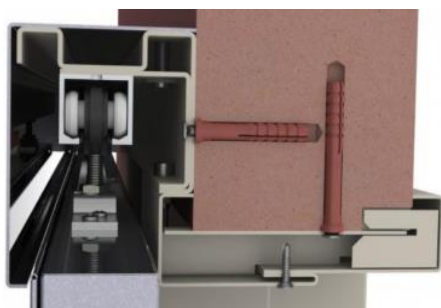

STZ – PAL/2tlg. před zdi jdoucí dvoudílná