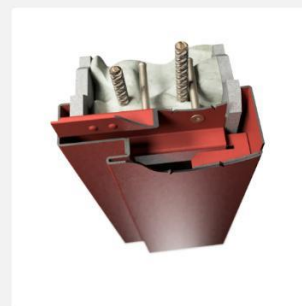

Kování

- Uzávěr je dodáván standardně s kováním z broušené nerezové oceli které splňuje zátěžovou třídu 4.
- Cylindrická vložka je standardní součástí uzávěru.
- Uzávěr je osazen dvěma a více závěsy **SIMONSWERK®** dle požadavku zákazníka/hmotnosti křídla.
- Uzávěr může být doplněn samozavíračem **GEZE TS 4000**.

Zárubeň

- Zárubeň DZD, dvoudílná zárubeň pro dodatečnou montáž z 1,4 mm pozinkovaného ocelového plechu.
- Povrchová úprava pozink, základní nástřik RAL 9018 nebo prášková barva **KOMAXIT®** dle vzorníku RAL.
- Těsnění zárubně zajišťuje protipožární profil.

Nelze prodávat samostatně zárubeň nebo dveře. Protipožární uzávěr lze objednat výhradně jako celý komplet.

Plně dveře HSE 40 DPF

Šířka dveří v mm	Pozink	Základované	Prášková barva
600 - 700	14 910 Kč	14 901 Kč	18 445 Kč
800	15 693 Kč	15 685 Kč	19 415 Kč
900 - 1000	16 518 Kč	16 511 Kč	20 436 Kč
1100	17 388 Kč	17 380 Kč	21 511 Kč

Ceník je platný od 1. 9. 2022 a jeho platnost končí dnem vydání nového ceníku.

Základní příplatky

- Uvedené ceny jsou platné pro dveře do výšky křídla 1 985 mm! Pro dveře do výšky 2200 mm je příplatek 10%

Dvoukřídlé dveře

- Ceny na dotaz

Požární odolnost uzávěru EI1 30-C

Zárubeň DZD

Dvoudílná zárubeň pro dodatečnou montáž

Šířka stavebního otvoru = SPR + 50 mm

Výška stavebního otvoru = SPR + 25 mm